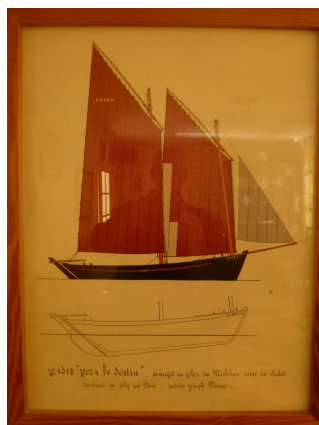

Matériel donné par M. et Mme BLIN à l'association

Gravure encadrée «Vers le Destin»

Description : V 1017 « Vers le Destin ». Sinagot du Golfe du Morbihan armé au chalut. Construit en septembre 1934 au Bond. Patron Joseph Morice.

Matière : Gravure papier éditée par la revue « Le Chasse-Marée »
Cadre bois en pin naturel, verre de protection

Dimensions : Hauteur : 0,675 m
Largeur : 0,535 m
Poids : 4 Kg

Nombre : 1 pièce

Date de donation à AFAGE : le 12/04/2014