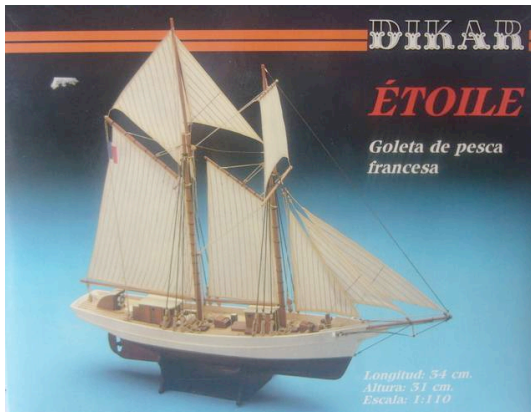

Produits dérivés

Maquette en bois, Goëleta de pesca francesa ou goélette française de pêche

Utilisation : Maquette en bois, flottante mais non navigable

Matière : Bois

Dimensions : Longueur: 34 cm hors tout
Hauteur : 31 cm
Echelle : 1:110

Marque : DIKAR

Référence : 258

Nombre : 1 pièce

La boîte contient toutes les pièces pour construire la maquette (bois, cordage, voiles), la colle et les plans d'assemblage