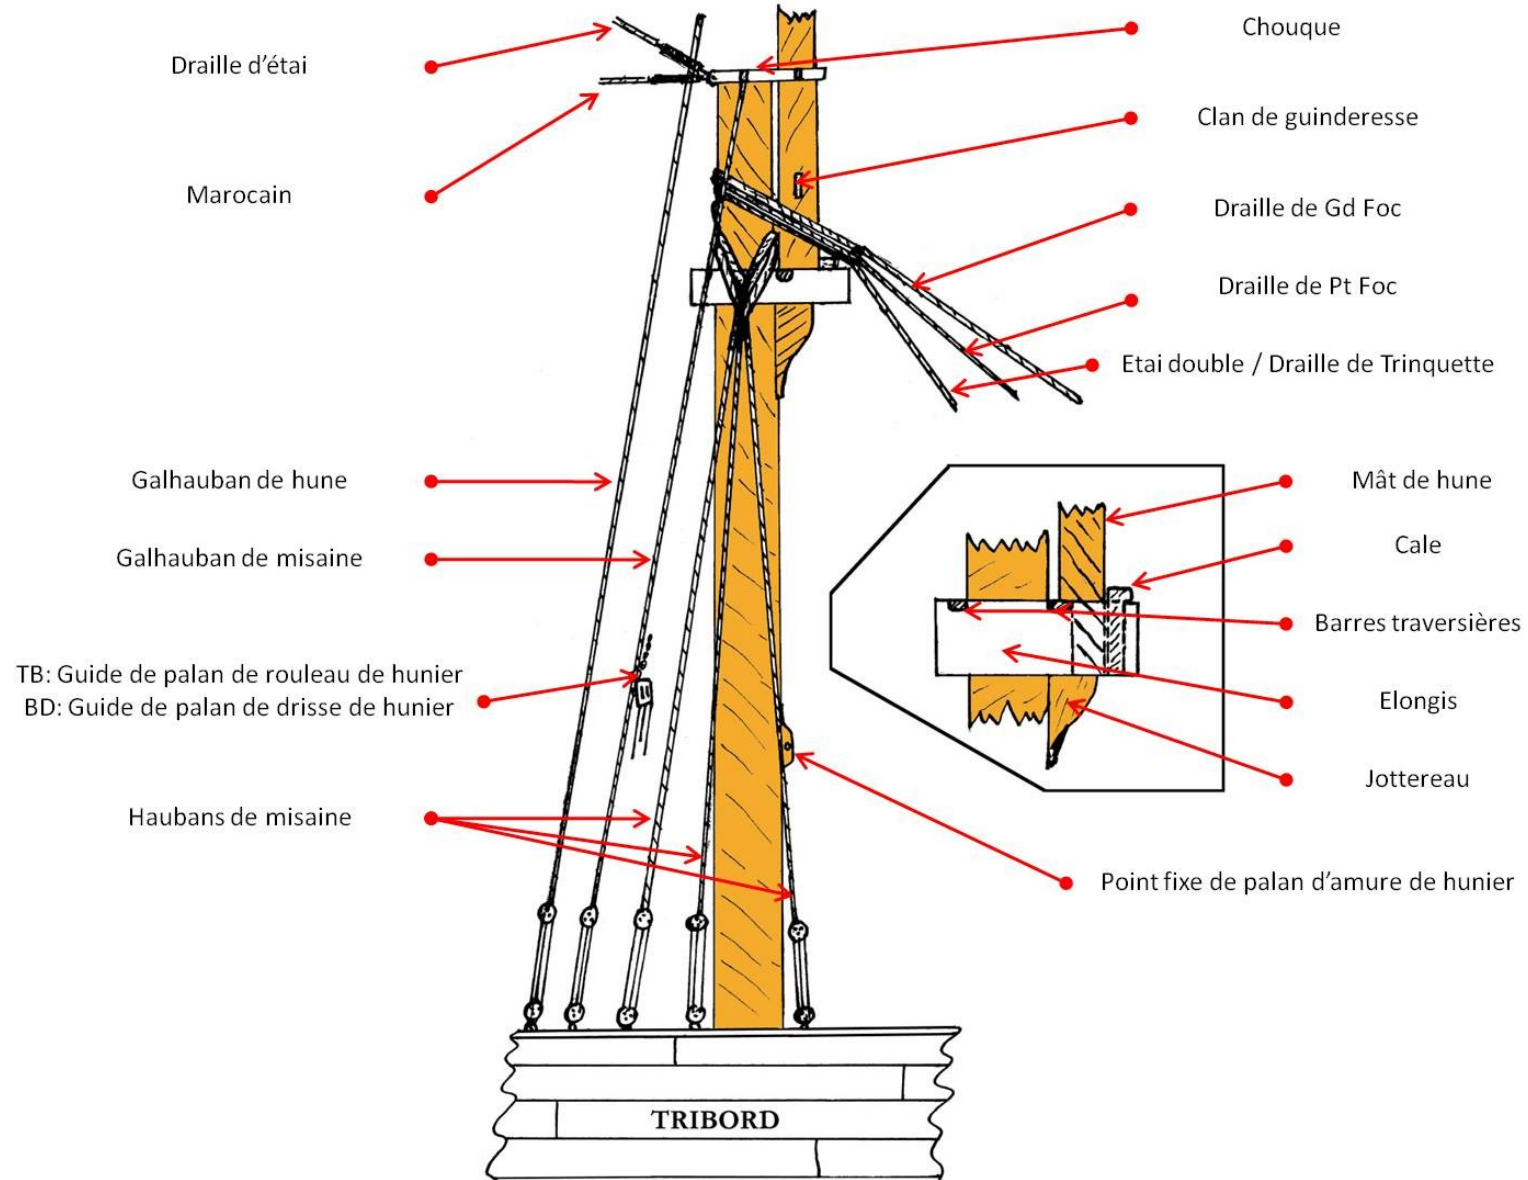

Le mât de Misaine

Gréement dormant

Mât de misaine

Copyright@matter-roussel-jolivet
Marine Nationale - 2011

Grément courant